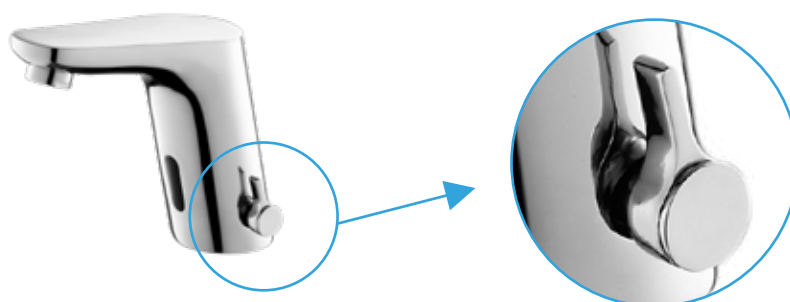

ОСОБЕННОСТЬ БЕСКОНТАКТНОГО СМЕСИТЕЛЯ AUTO DVU1541-S2

ручка для регулировки температуры