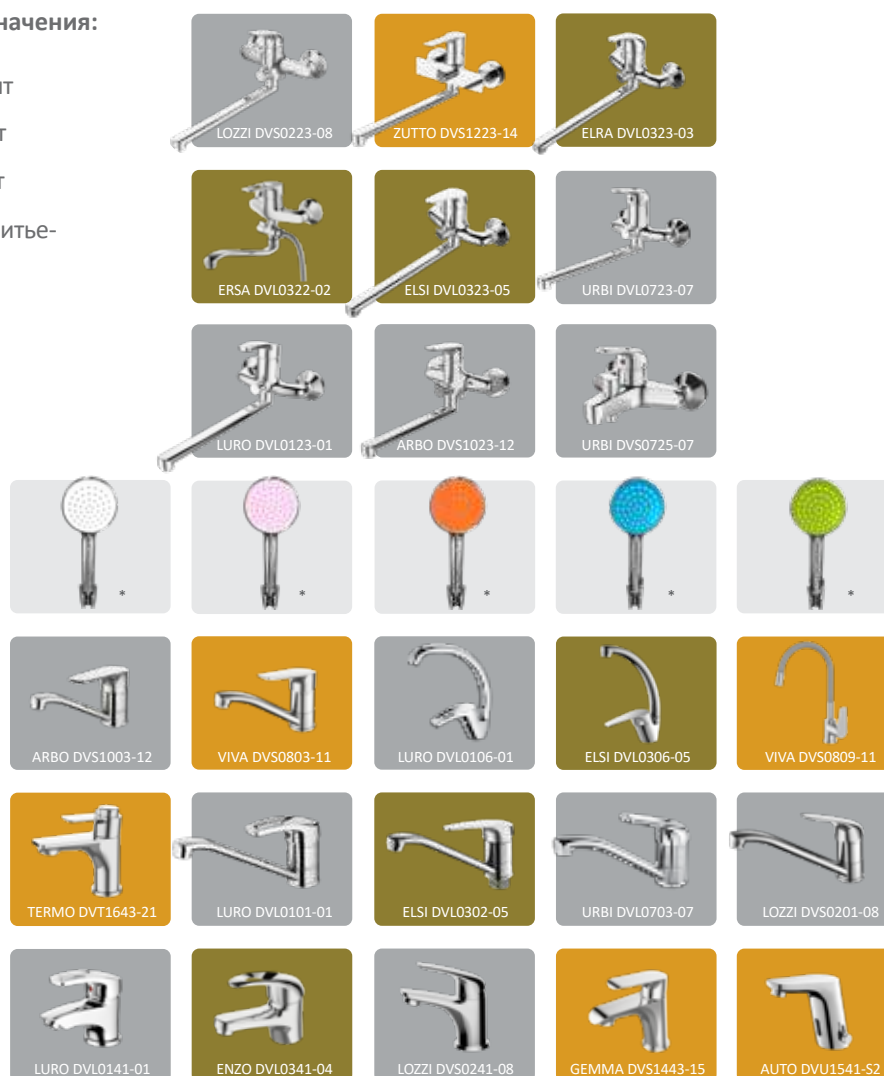

- 1 поставляются в плоских упаковках
- 2 легко собираются

- 3 привлекают внимание к бренду
- 4 увеличивают розничные продажи

РЕКЛАМНЫЕ МАТЕРИАЛЫ

Наклейки на демонстрационные стенды:

100 x 500 мм

50 x 250 мм

Бирка двухсторонняя для настольного смесителя:

65 x 65 мм

Бирка для настенного смесителя:

90 x 130 мм

DEVIDA

ИСПОЛЬЗОВАНИЕ РЕКЛАМНЫХ МАТЕРИАЛОВ ПРИ ОФОРМЛЕНИИ ВЫКЛАДКИ ПРОДУКЦИИ В РОЗНИЧНЫХ МАГАЗИНАХ

ПЛАНОГРАММЫ ДЛЯ РАЗМЕЩЕНИЯ СМЕСИТЕЛЕЙ НА ДЕМОНСТРАЦИОННЫХ СТЕНДАХ

Пример планограммы для стандартного стенда — 2250x850x419 мм, на 24 смесителя

стандартный стенд:
2280 x 850 x 419 мм

15+9=24

Цветовые обозначения:

- Премиум сегмент
- Средний сегмент
- Базовый сегмент
- Смесители для питьевой воды
- Лейки

* Образцы душевых лейек разных цветов предоставляются по запросу со скидкой до 90% в количестве до 5 шт на стандартный и мини стенд и до 3 шт на малый стенд при приобретении трех комплектов аналогичных лейек в блистере.